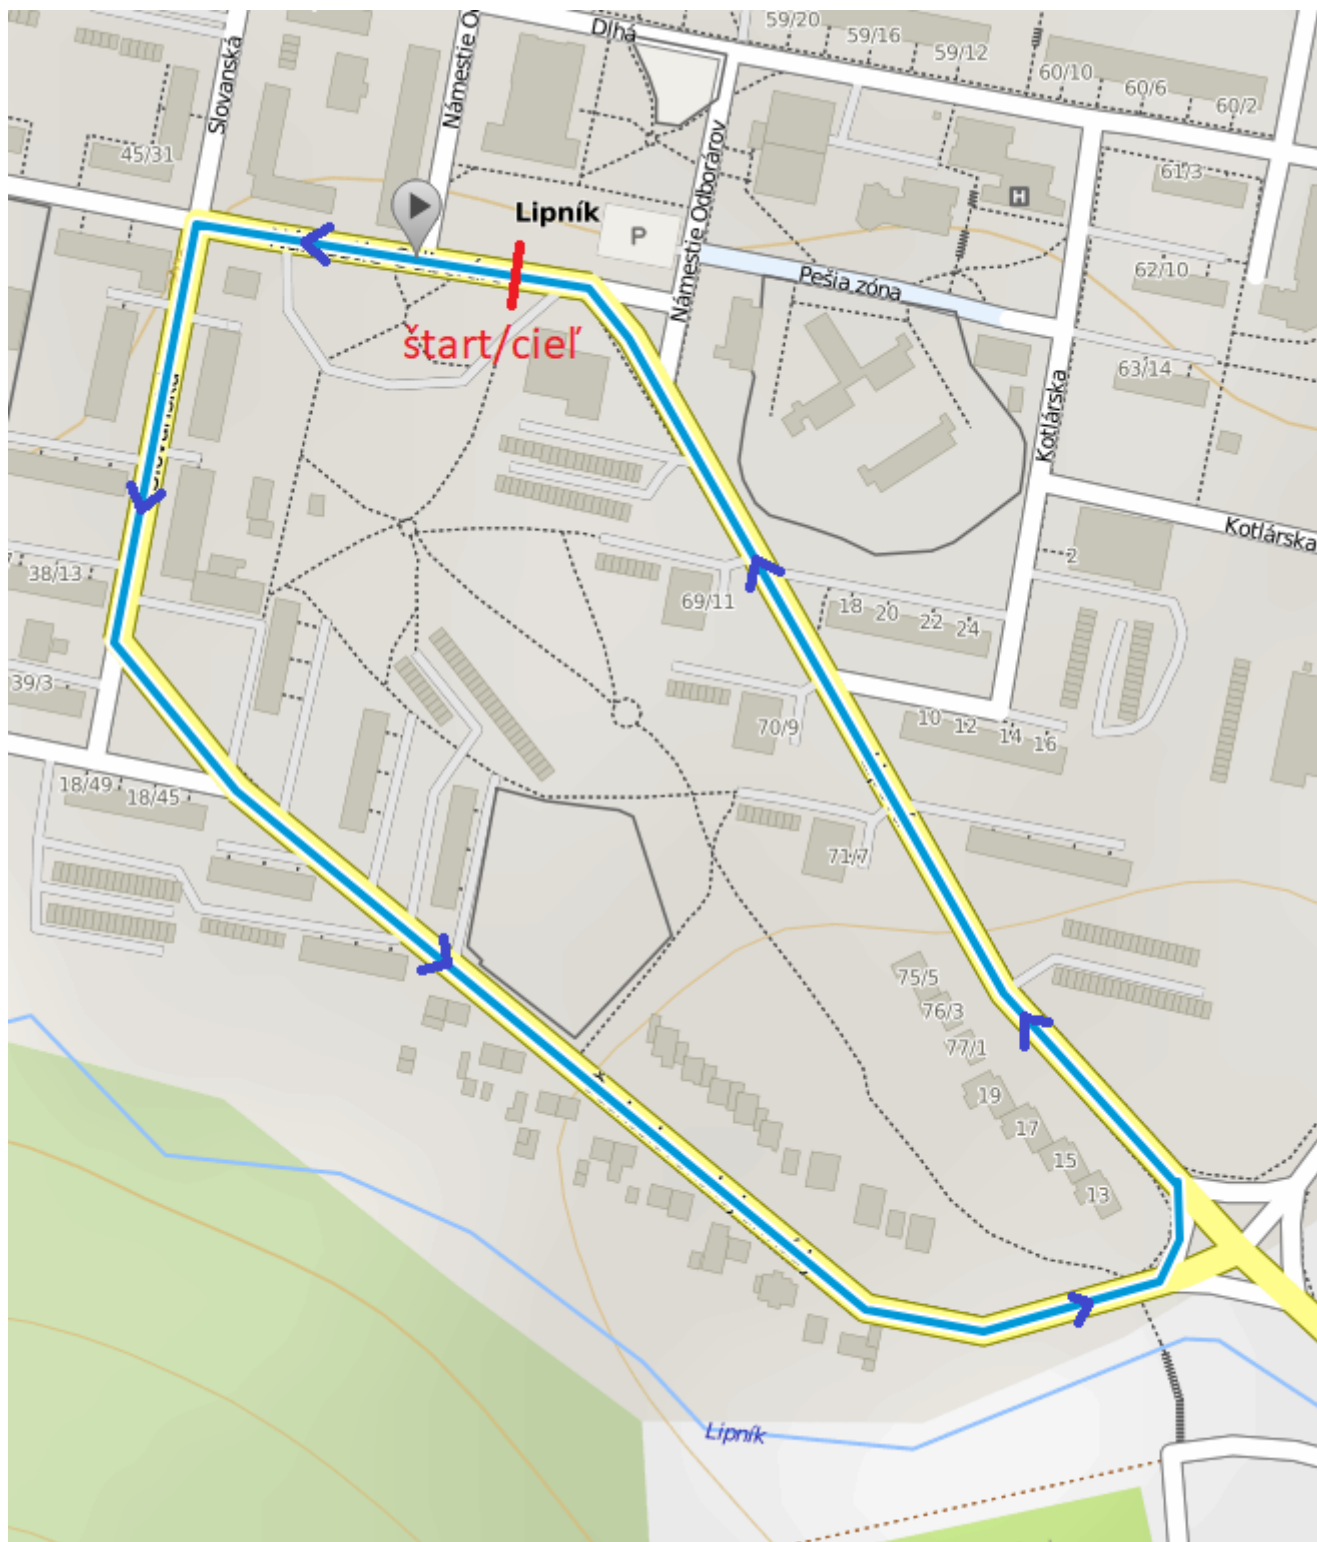

### preteky deti OPEN – MILI, MINI okruhu 1,32km